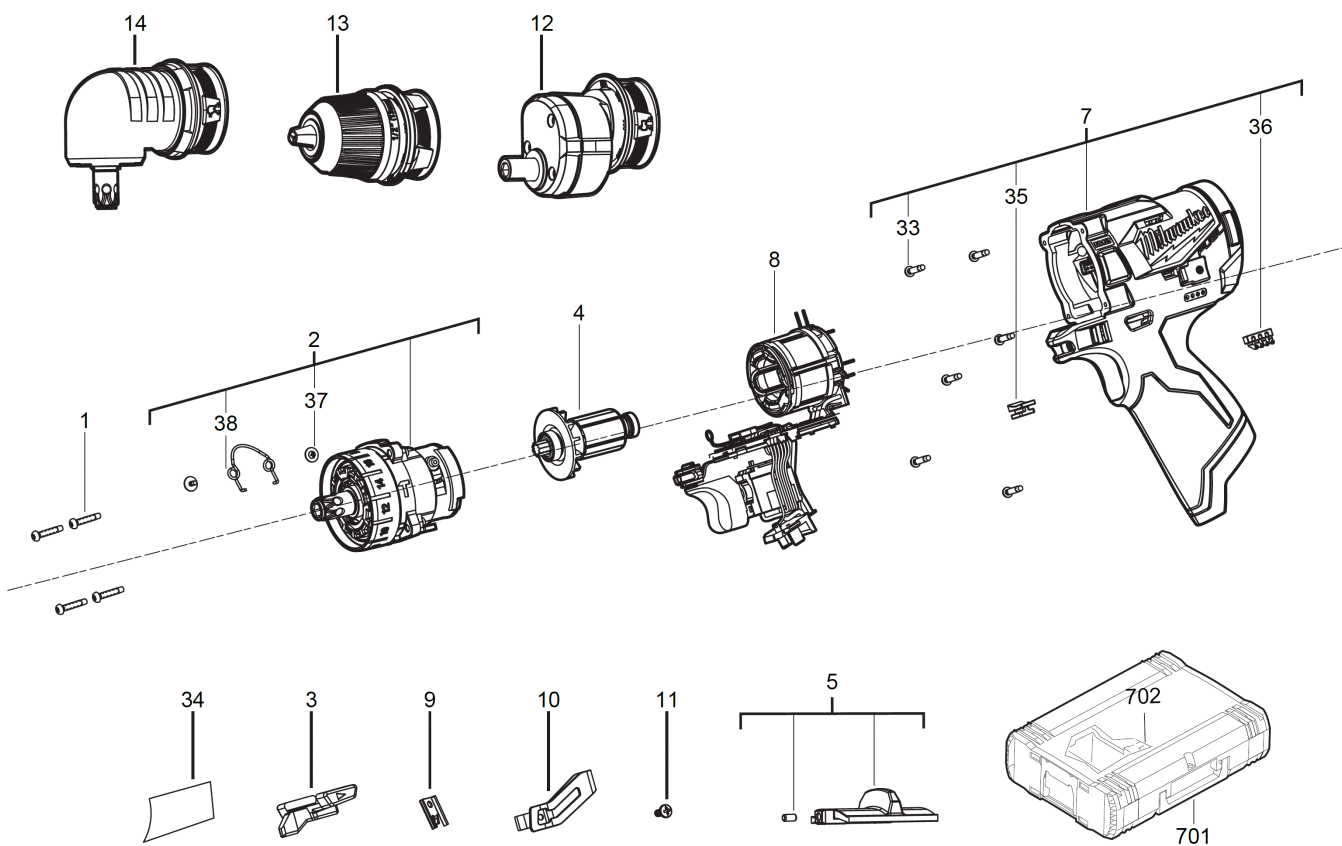

M12FPDX-0 FUEL HAMMER DRILL XXX

4933464135 - M12FPDX-0 - 4000467325

Position	Quantity	Description	Part number	EAN
0001	4	SCREW	4931465499	4058546235994
0002	1	GEAR UNIT	4931465618	4058546237189
0003	1	SWITCH LEVER	4931465503	4058546236038
0004	1	ARMATURE	4931465619	4058546237196
0005	1	SWITCH LEVER	4931465620	4058546237202
0007	1	HOUSING	4931465621	4058546237219
0008	1	ELECTRONIC	4931466272	4058546274894
0009	1	CONNECTOR	4931436292	4002395252909
0010	1	HOLDER	4931465507	4058546236076
0011	1	SCREW	4931465506	4058546236069
0033	6	SCREW	660570005	4002395827329
0034	1	RATING PLATE	4931465623	4058546237233
0035	1	CLAMPING PIECE	4931465510	4058546236106
0036	1	LIGHT PIPE	4931465511	4058546236113
0037	2	SCREW	661262001	4002395839858
0038	1	RACKING LEVER	4931465508	4058546236083
0701	1	HD BOX 1 (FUEL)	4931453385	4002395147137
0702	1	INSERT	4931465512	4058546236120
0013	1	Keyless Chuck 13mm M12 FPDx-1pc	4932464479	4058546224240